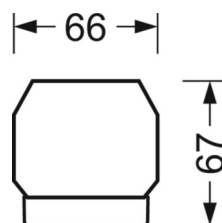

прибородержатель переменный - Individual.Lens.Optic - прямой свет, узко- и широконаправленный - без видимых стыков

Ламподержатель из оцинкованного стального профиля, поверхность покрыта лаком на полиэфирной смоле. Крепление без инструментов с нажимными затворами, встроенными в конструкцию, обеспечивают защиту от кражи и взлома. В несущей трековой шине позиционируется по-разному. Цвет корпуса белый стандартный для электротехники RAL 9016; Прямой узко и широко направленный свет, распространяющийся через линзу «Individual.Lens.Optic» из пластика ПММА. Оптика отдельных линз делает сборку и установку предельно удобными, плоскость легко чистится. Тройные ряды из отдельных линз и лампо-/прибородержатели, идеально согласованные между собой, обеспечивают цельный вид без стыков и неравномерностей Подключение к электросети через присоединительный провод длиной 1 м для свободного позиционирования прибородержателя в световой полосе и 3-полосную втычную деталь для быстрой сборки со свободным выбором фаз. Сменные блоки, позволяющие легко модернизировать освещение, существенно продлевают срок службы всей осветительной установки.

параметры

номер заказа	19435024260
код EAN	4020863417179
номер таможенного тарифа	94051190
Знак прохождения контроля	IP 20, класс защиты I, ENEC10 VDE, F, HACCP DIN10500/Food/IFS-пригодность для применения/BRC, Indoor, CE
Степень ударопрочности IK	IK03 (-20°C bis 35°C)
Температура окружения	ta -20°C в 35°C
Гарантийный срок	5 лет
Государственные программы поддержки	BEG - государственные субсидии для энергосберегающих зданий (действительна только для Германии)

электротехника