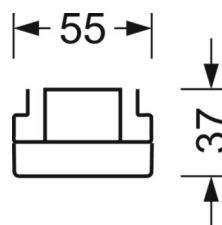

прибородержатель переменный - Individual.Lens.Optic - прямой свет, узко- и широконаправленный - без видимых стыков

Ламподержатель из оцинкованного стального профиля, поверхность покрыта лаком на полиэфирной смоле. Крепление без инструментов с нажимными затворами, встроенными в конструкцию, обеспечивают защиту от кражи и взлома. В несущей трековой шине позиционируется по-разному. Цвет корпуса белый стандартный для электротехники RAL 9016; Прямой узко и широко направленный свет, распространяющийся через линзу «Individual.Lens.Optic» из пластика ПММА. Оптика отдельных линз делает сборку и установку предельно удобными, плоскость легко чистится. Тройные ряды из отдельных линз и лампо-/прибородержатели, идеально согласованные между собой, обеспечивают цельный вид без стыков и неравномерностей Подключение к электросети через присоединительный провод длиной 1 м для свободного позиционирования прибородержателя в световой полосе и 3-полосную втычную деталь для быстрой сборки со свободным выбором фаз. Сменные блоки, позволяющие легко модернизировать освещение, существенно продлевают срок службы всей осветительной установки.

параметры

номер заказа	19435024260
код EAN	4020863417179
номер таможенного тарифа	94051190
Знак прохождения контроля	IP 20, класс защиты I, ENEC10 VDE, F, HACCP DIN10500/Food/IFS-пригодность для применения/BRC, Indoor, CE
Степень ударопрочности IK	IK03 (-20°C bis 35°C)
Температура окружения	ta -20°C в 35°C
Гарантийный срок	5 лет
Государственные программы поддержки	BEG - государственные субсидии для энергосберегающих зданий (действительна только для Германии)

электротехника