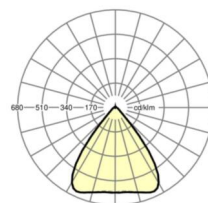

параметры

номер заказа	19435024260
код EAN	4020863417179
номер таможенного тарифа	94051190
Знак прохождения контроля	IP 20, класс защиты I, ENEC10 VDE, F, HACCP DIN10500/Food/IFS-пригодность для применения/BRC, Indoor, CE
Степень ударопрочности IK	IK03 (-20°C bis 35°C)
Температура окружения	ta -20°C в 35°C
Гарантийный срок	5 лет
Государственные программы поддержки	BEG - государственные субсидии для энергосберегающих зданий (действительна только для Германии)

электротехника

Балласт	Электронный драйвер (1 штука)
Мощность системы	79W
сетевое напряжение	230V/50Hz
автоматический предохранитель (пусковой ток)	13 штук/B10, 21 штук/B16, 22 штук/C10, 36 штук/C16
класс энергосбережения/Источник света	D

Оптика

Оснастка	LED, цветопередача/оттенок света CRI ≥ 80 / 3000K
Допуск для координаты цветности (MacAdam)	3SDCM
Фотобиологическая безопасность (светильник)	RG1
Номинальный световой поток	13450lm
Срок службы LED	50000h L80/B10 (Tq 35°C)
светоотдача светильников	170lm/W
Угол излучения	80° (C0) / 80° (C90)
UGR поп./вдоль	19.5 / 19.7

DEEP-LINK

<https://www.regiolux.de/ru/article/19435024260>

Ссылка	LED 14000lm 830
ηLB	100 %
Φ ↓/↑	98 % / 2 %
UGR поп./вдоль	19.5 / 19.7