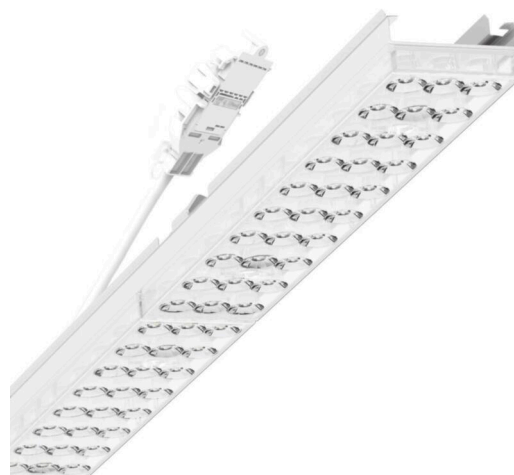

параметры

номер заказа	19435024260
код EAN	4020863417179
номер таможенного тарифа	94051190
Знак прохождения контроля	IP 20, класс защиты I, ENEC10 VDE, F, HACCP DIN10500/Food/IFS-пригодность для применения/BRC, Indoor, CE
Степень ударопрочности IK	IK03 (-20°C bis 35°C)
Температура окружения	ta -20°C в 35°C
Гарантийный срок	5 лет
Государственные программы поддержки	BEG - государственные субсидии для энергосберегающих зданий (действительна только для Германии)

электротехника

Балласт	Электронный драйвер (1 штука)
Мощность системы	79W
сетевое напряжение	230V/50Hz
автоматический предохранитель (пусковой ток)	13 штук/B10, 21 штук/B16, 22 штук/C10, 36 штук/C16
класс энергосбережения/Источник света	D

Оптика

Оснастка	LED, цветопередача/оттенок света CRI ≥ 80 / 3000K
Допуск для координаты цветности (MacAdam)	3SDCM
Фотобиологическая безопасность (светильник)	RG1
Номинальный световой поток	13450lm
Срок службы LED	50000h L80/B10 (Tq 35°C)
светоотдача светильников	170lm/W
Угол излучения	80° (C0) / 80° (C90)
UGR поп./вдоль	19.5 / 19.7

DEEP-LINK

<https://www.regiolux.de/ru/article/19435024260>

Ссылка	LED 14000lm 830
ηLB	100 %
Φ ↓/↑	98 % / 2 %
UGR поп./вдоль	19.5 / 19.7